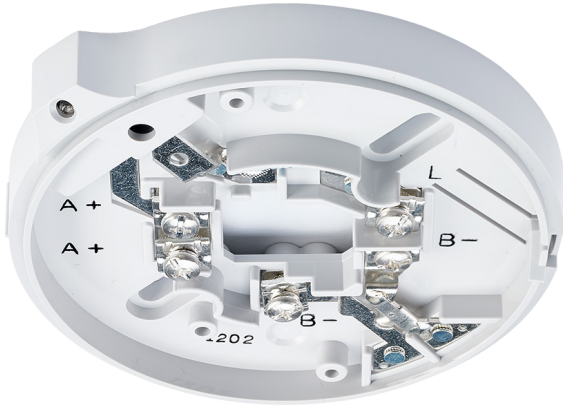

2324

Base

Características

- › Base común para detectores convencionales
- › Terminales de tornillo para una fácil instalación de cualquier tipo de cable
- › Conectores para el indicador externo
- › LED incorporado que se activa cuando el detector entra en estado de alarma

General

- › CE

Referencia

- › 2324 - Base
- › 2324W - Base blanco

Productos relacionados

- › 2218 - Indicador Externo
- › 4318 - Detector térmico convencional combinado
- › 4452 - Detector de humo fotoeléctrico convencional

Gris

Blanco

Negro

59 g

Ø102 x 15 mm

-10 a +50 °C

<95%