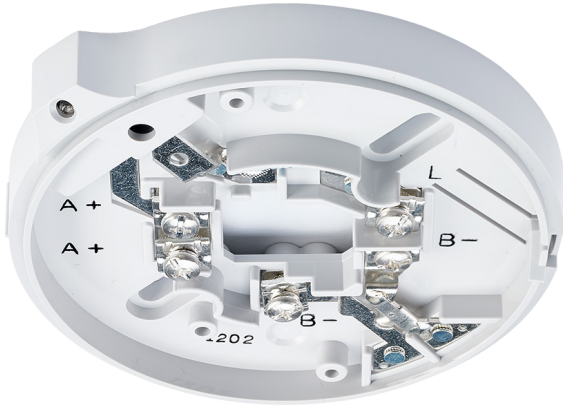

2324

Sokkel

Egenskaper

- › Felles sokkel for konvensjonelle detektorer
- › Skruerklemmer for enkel montering av hvilken som helst kabeltype
- › Ekstern indikator (LED) kan kobles til sokkelen
- › Innebygd LED som aktiveres når detektoren går i alarm

Generelt

- › CE

Ordrenummer

- › 2324 - Sokkel
- › 2324W - Sokkel Hvit

Relaterte produkter

- › 2218 - Ekstern indikator
- › 4318 - Kombinasjonsvarme detektor
- › 4452 - Røykdetektor

Grå

Hvit

Svart

59 g

Ø102 x 15 mm

-10 TO +50 °C

<95%