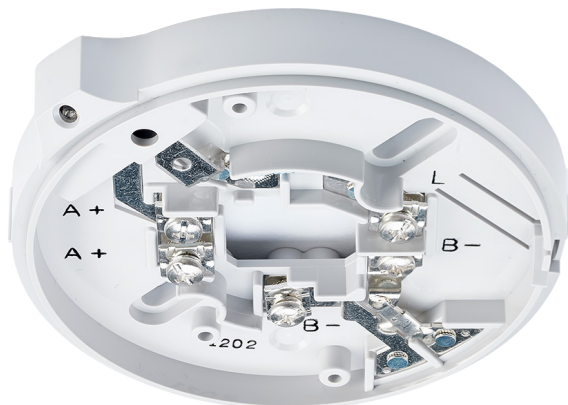

2324

Sokkel

Egenskaper

- › Felles sokkel for konvensjonelle detektorer
- › Skruesklemmer for enkel montering av hvilken som helst kabeltype
- › Ekstern indikator (LED) kan kobles til sokkelen
- › Innebygd LED som aktiveres når detektoren går i alarm

Generelt

- › CE

Ordrenummer

- › 2324W - Sokkel Hvit

Relaterte produkter

- › 2218 - Ekstern indikator
- › 4318 - Kombinasjonsvarme detektor
- › 4452 - Røykdetektor

Grå

Hvit

Svart

59 g

Ø102 x 15 mm

-10 TO +50 °C

<95%