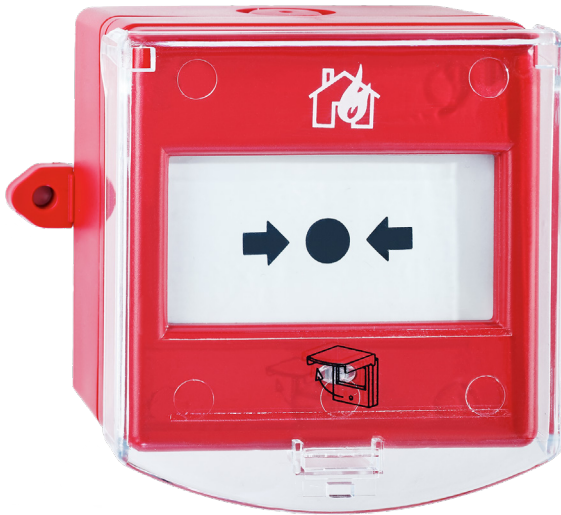

4439

Tett adresserbar manuell melder med isolator

Egenskaper

- › IP 66 for utendørs bruk eller i fuktige områder
- › Polykarbonat lokk for å beskytte mot utilsiktet bruk
- › Innebygd kortslutningsisolator
- › Konfigurerbar polling-LED på forsiden

Generelt

- › Testet og godkjent i henhold til EN5411 og EN54-17
- › VdS-godkjenning: G213005
- › CPR: 0786-CPR-21236

Ordrenummer

- › 4439 - Tett adresserbar manuell melder med isolator

Relaterte produkter